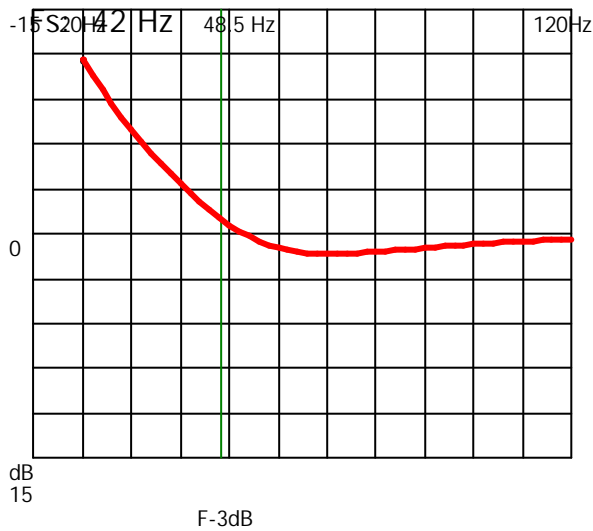

# Genererat av ProBox 2000

Programmet från Backe & Johan

Beräkningen gjord av: David på MDS AB 2001-04-19

Fabrikat: MDS1

Vb1: 47 liter

Modell: MDS1290 12 tum

Antal: 2

F-3dB: 48.5 Hz

Qts: .94

Fb1: 45 Hz

Vas: 25 liter

Qtc: 1.35

Schematisk skiss lådtype: Sluten

(eventuellt fel antal högtalare.)

Biltyp: Golf storlek

Musiktyp: Allt

75% Funktion Spl: 129dB