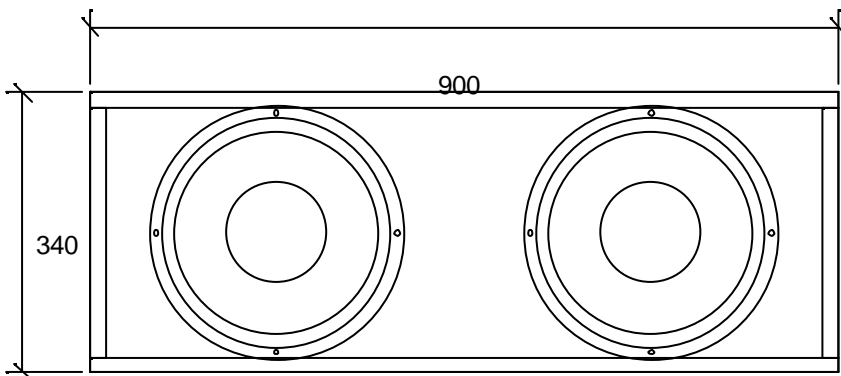

2001-05-04
126 35 Hägersten
Midsommarvägen 8-10
MDS AB. David
Högtalare MDS1 MDS1290
F-3dB vid 52.8Hz materialtjocklek 19mm
1.4 Spl: 128dB
Sluten låda totalvolym 41l. Qtc=

av Johan Lindberg.
Backlunds Ljudbyggeri. Programmering
Ritningen gjord med ProBox 2000 från

Djup 900

Djup 900

Djup 900

Djup 900