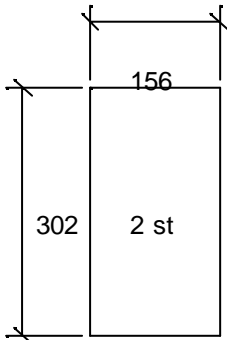

Djup 900

Djup 900