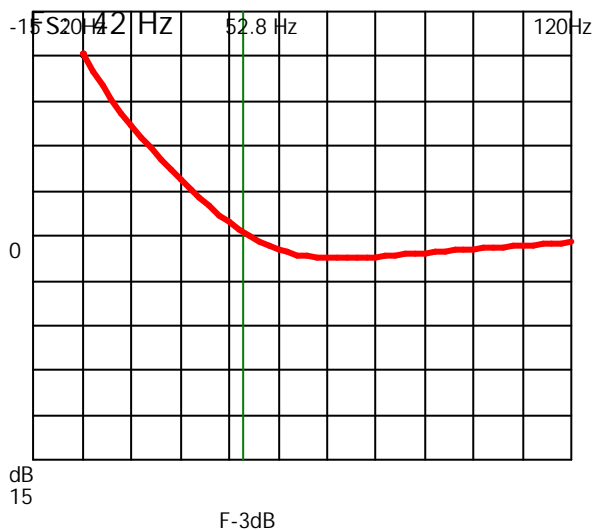

Genererat av ProBox 2000

Programmet från Backe & Johan

Beräkningen gjord av: David på MDS AB 2001-05-04

Fabrikat: MDS1

Vb1: 41 liter

Modell: MDS1290 12 tum

Antal: 2

F-3dB: 52.8 Hz

Qts: .94

Fb1: 46 Hz

Vas: 25 liter