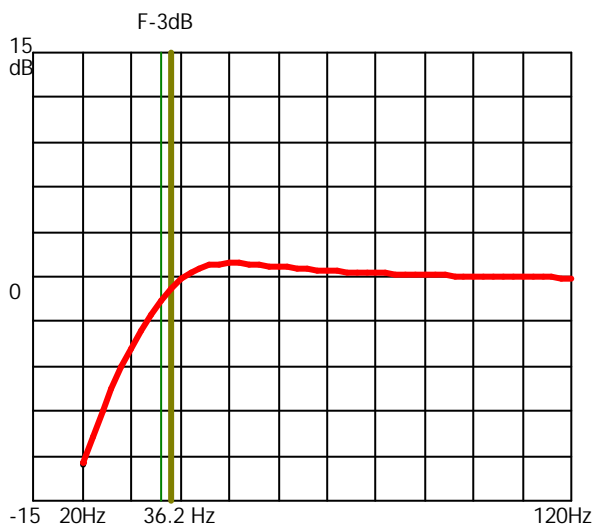

Qts: .38

Fb1: 38 Hz

Vas: 53 liter

Fs: 29 Hz

Portdia1: 7 cm

Antal: 1

Längd: 18 cm

Beräknad och ritad skiss lådtyp: Basreflex