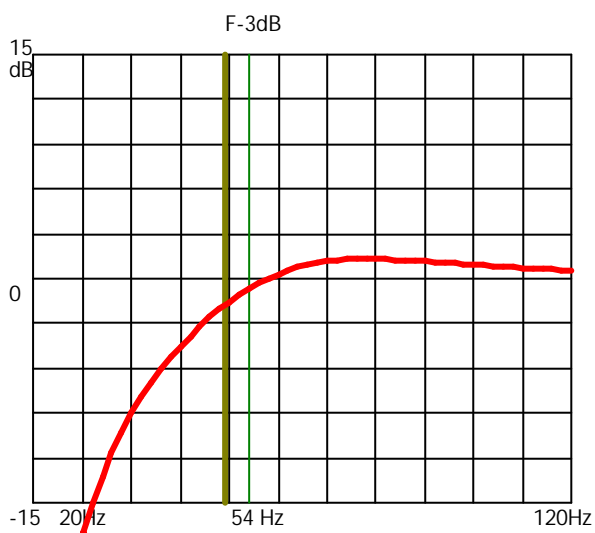

Qts: .52

Fb1: 49 Hz

Vas: 67 liter

Fs: 42 Hz

Portdia1: 10.3 cm

Antal: 2

Längd: 20 cm

Schematisk skiss lådtype: Basreflex