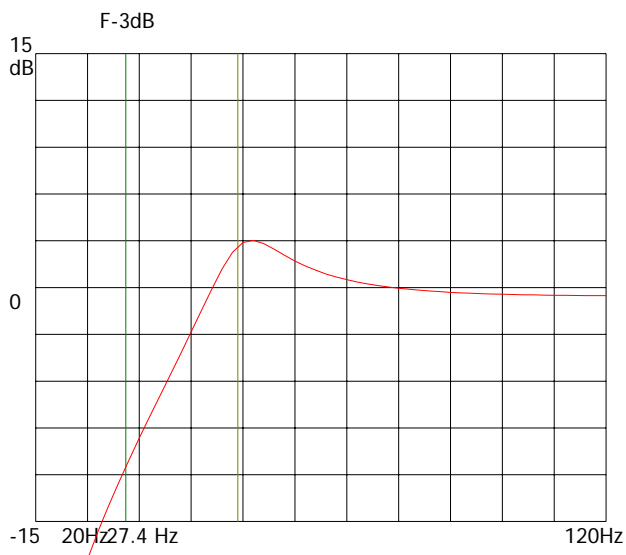

Qts: .282

Fb1: 49 Hz

Vas: 29.714 liter

Fs: 29.516 Hz

Portdia1: 10.3 cm

Antal: 1

Längd: 23 cm

Beräknad f-skematisk skiss lådtype: Basreflex