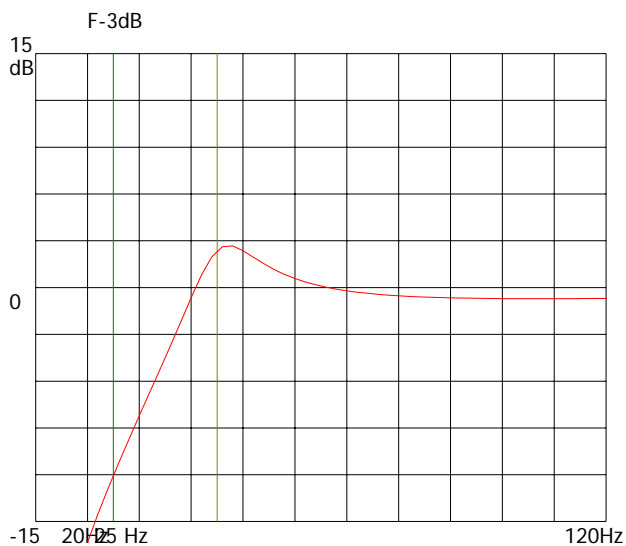

# Genererat av MDSBox 2000

Programmet från Backe & Johan

Beräkningen gjord av: David Fock på MDS AB 2005-10-14

Fabrikat: MDS

Vb1: 49 liter

Modell: APX12 12 tum

Antal: 1

F-3dB: 25 Hz

Qts: .282

Fb1: 45 Hz

Vas: 29.714 liter

Fs: 29.516 Hz

Portdia1: 10.3 cm

Antal: 1

Längd: 23 cm

Schematisk skiss lådtypep: Basreflex