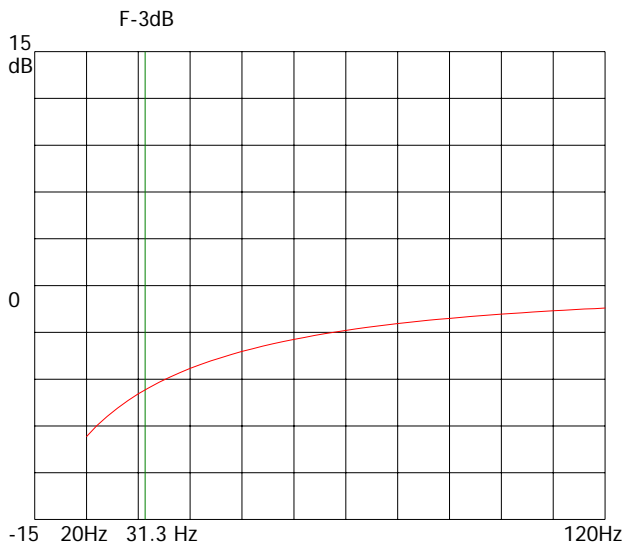

Fs: 29.516 Hz

Qtc: .38

Schematisk skiss lådtype: Sluten

(eventuellt fel antal högtalare.)

Beräknad för litet rum
Musiktyp: Allt

25% Funktion tot:35 25%