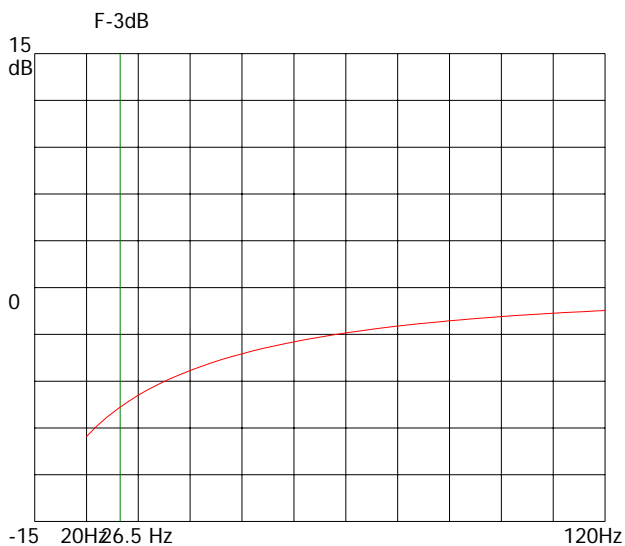

Qts: .282

Fb1: 24 Hz

Vas: 29.714 liter

Fs: 29.516 Hz

Qtc: .37

Schematisk skiss lådtype: Sluten

(eventuellt fel antal högtalare.)

Låst litervolym