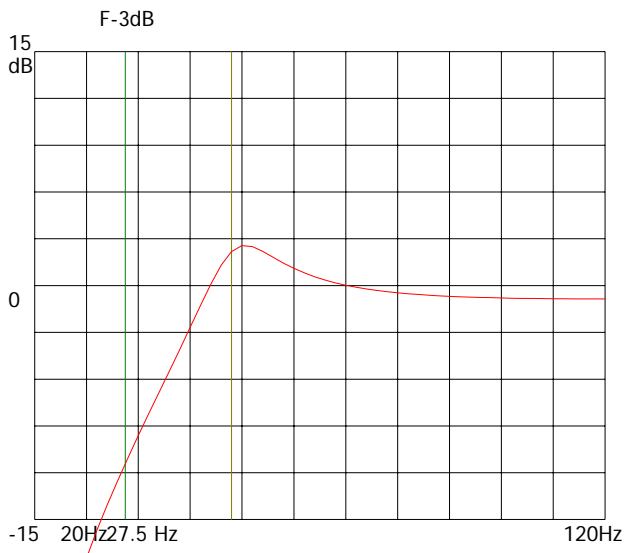

Fs: 29.516 Hz

Portdia1: 10.3 cm

Antal: 2

Längd: 24 cm

Schematisk skiss lådtype: Basreflex

(eventuellt fel antal högtalare.)

Egen F-3db frekvens
Musiktyp: Allt

?% Funktion btot:84 ?%