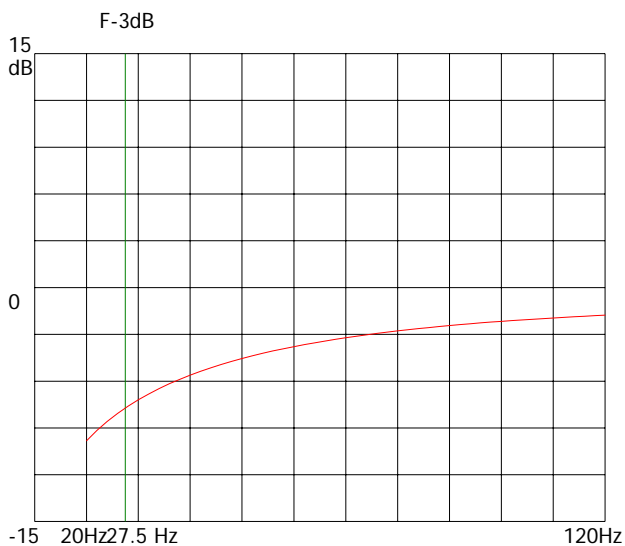

Fs: 29.516 Hz

Qtc: .37

Schematisk skiss lådtype: Sluten

(eventuellt fel antal högtalare.)

Egen F-3db frekvens
Musiktyp: Allt

?% Funktion btot: 87 ?%