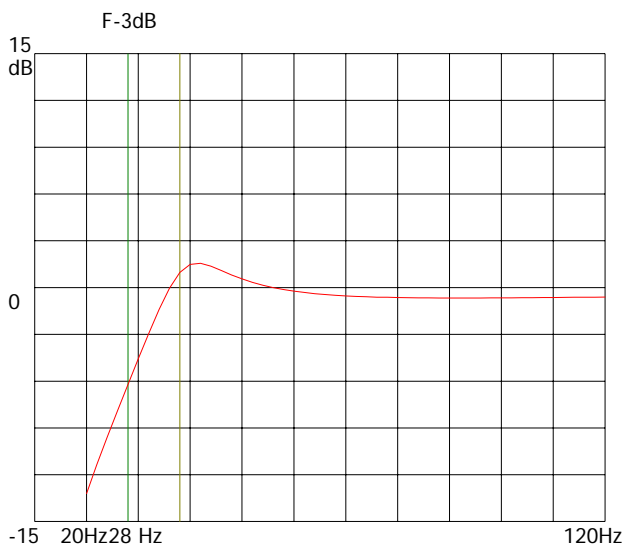

Fs: 24.442 Hz

Portdia1: 10.3 cm

Antal: 1

Längd: 24 cm

Beräknad f-skematisk skiss lådtype: Basreflex

(eventuellt fel antal högtalare.)

Egen F-3db frekvens
Musiktyp: Allt

?% Funktion btot: 67 ?%