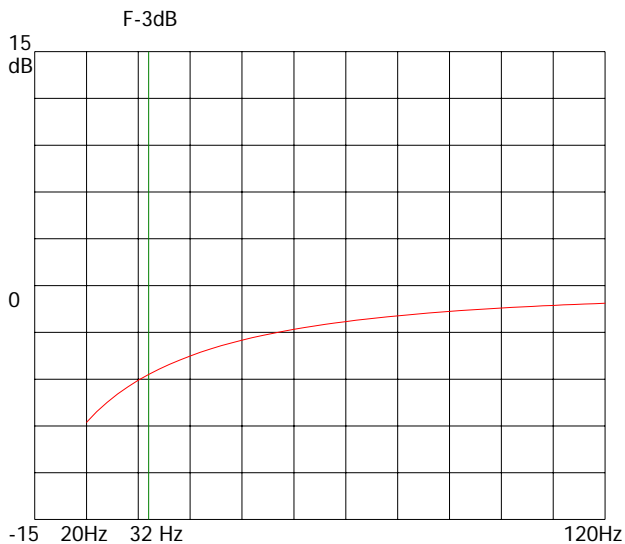

# Genererat av MDSBox 2000

Programmet från Backe & Johan

Beräkningen gjord av: David Fock på MDS AB 2005-10-14

Fabrikat: MDS

Vb1: 57 liter

Modell: APX15 15 tum

Antal: 1

F-3dB: 32 Hz

Qts: .273

Fb1: 29 Hz

Vas: 71.624 liter

Fs: 24.442 Hz

Qtc: .41

Schematisk skiss lådtype: Sluten

(eventuellt fel antal högtalare.)

Beräknad för litet rum