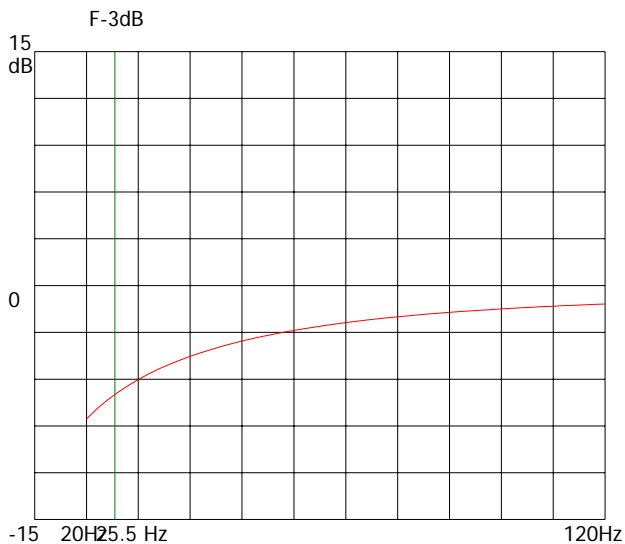

Genererat av MDSBox 2000

Programmet från Backe & Johan

Beräkningen gjord av: David Fock på MDS AB 2005-10-14

Fabrikat: MDS

Vb1: 75 liter

Modell: APX15 15 tum

Antal: 1

F-3dB: 25.5 Hz

Qts: .273

Fb1: 22 Hz

Vas: 71.624 liter

Fs: 24.442 Hz

Qtc: .38

Schematisk skiss lådtype: Sluten

(eventuellt fel antal högtalare.)

Låst litervolym

Musiktyp: Allt

?% Funktion btot: 75 ?%