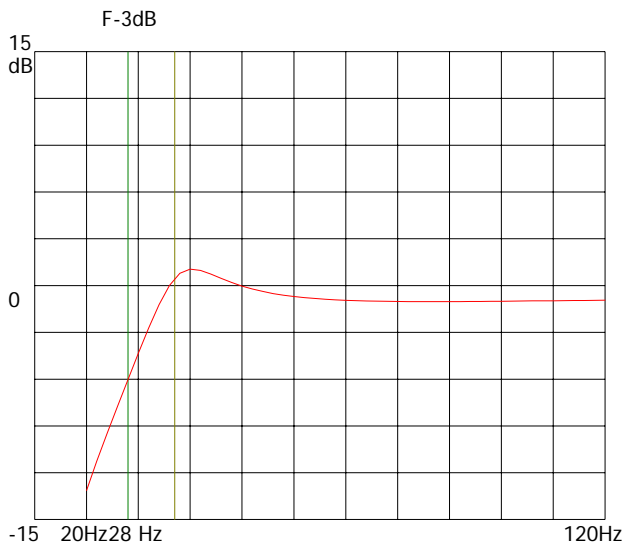

Qts: .273

Fb1: 37 Hz

Vas: 71.624 liter

Fs: 24.442 Hz

Portdia1: 10.3 cm

Antal: 2

Längd: 25 cm

Beräknad f-skematisk skiss lådtype: Basreflex