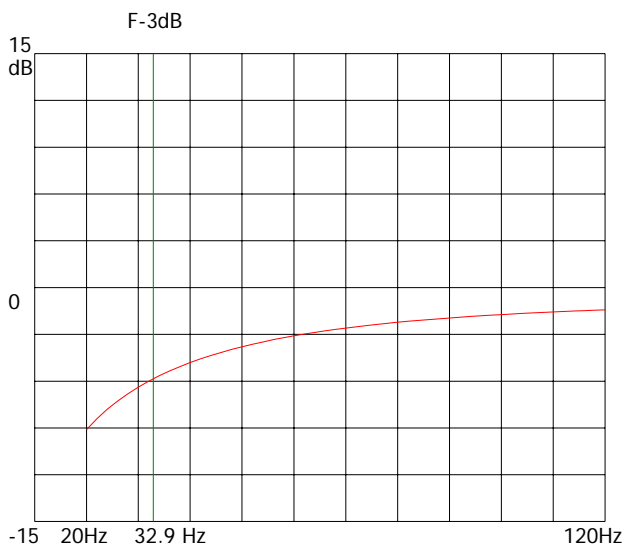

Genererat av MDSBox 2000

Programmet från Backe & Johan

Beräkningen gjord av: David Fock på MDS AB 2005-10-14

Fabrikat: MDS

Vb1: 108 liter

Modell: APX15 15 tum

Antal: 2

F-3dB: 32.9 Hz

Qts: .273

Fb1: 30 Hz

Vas: 71.624 liter

Fs: 24.442 Hz

Qtc: .42

Schematisk skiss lådtype: Sluten

(eventuellt fel antal högtalare.)

Beräknad för litet rum
Musiktyp: Allt

25% Funktion ot:108 25%