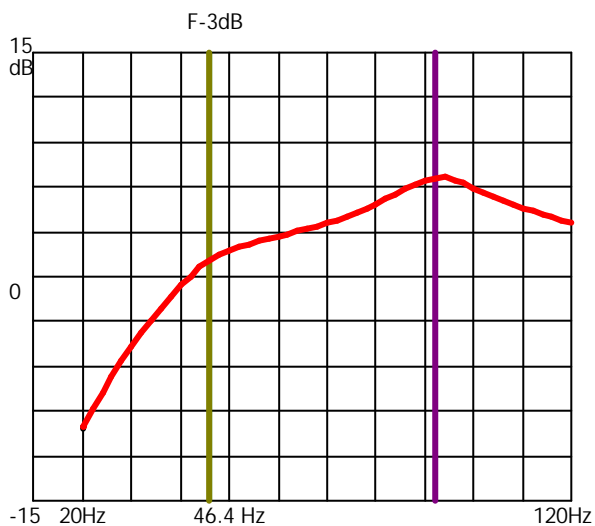

F-3dB: 46.4 Hz

Qts: .463

Fb1: 46 Hz

Vas: 23 liter

Fs: 43 Hz

Portdia1: 10.3 cm

Antal: 1

Längd: 9 cm