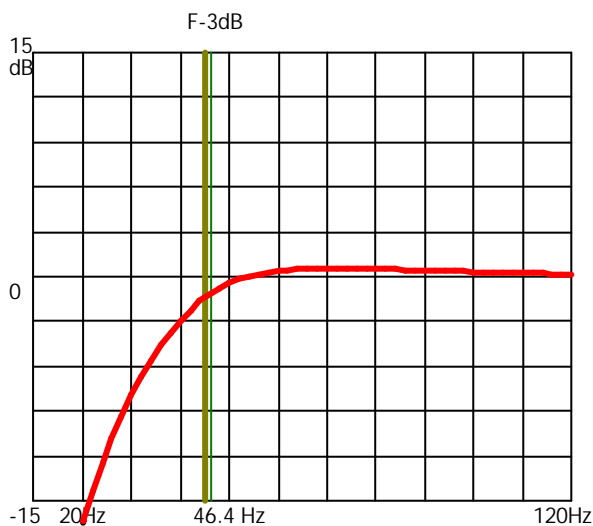

Qts: .463

Fb1: 45 Hz

Vas: 23 liter

Fs: 43 Hz

Portdia1: 7 cm

Antal: 1

Längd: 22 cm

Schematisk skiss lådtype: Basreflex