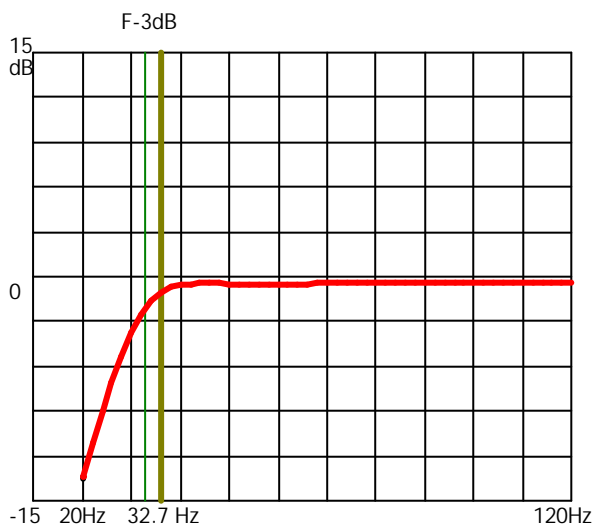

Qts: .463

Fb1: 36 Hz

Vas: 23 liter

Fs: 43 Hz

Portdia1: 7 cm

Antal: 1

Längd: 17 cm

Schematisk skiss lådtype: Basreflex