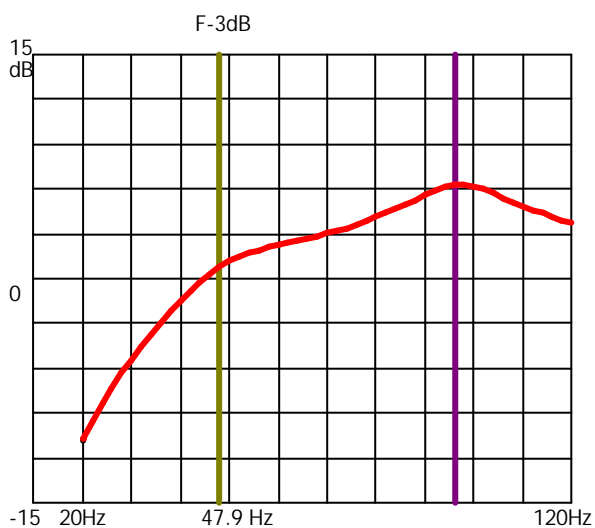

F-3dB: 47.9 Hz

Qts: .463

Fb1: 48 Hz

Vas: 23 liter

Fs: 43 Hz

Portdia1: 10.3 cm

Antal: 2

Längd: 10 cm