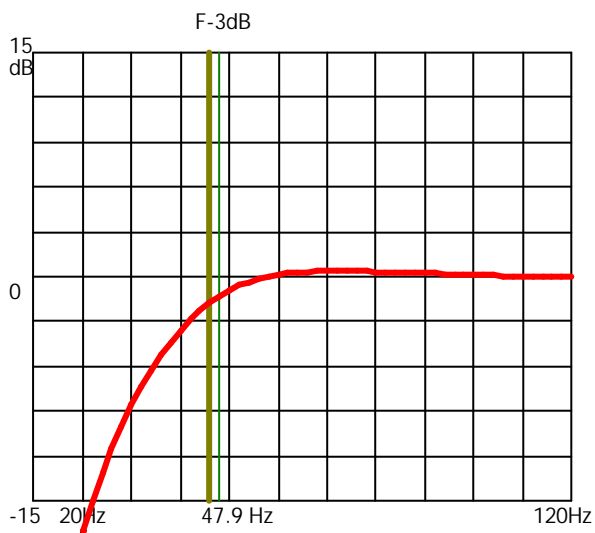

Qts: .463

Fb1: 46 Hz

Vas: 23 liter

Fs: 43 Hz

Portdia1: 7 cm

Antal: 2

Längd: 22 cm

Schematisk skiss lådtype: Basreflex