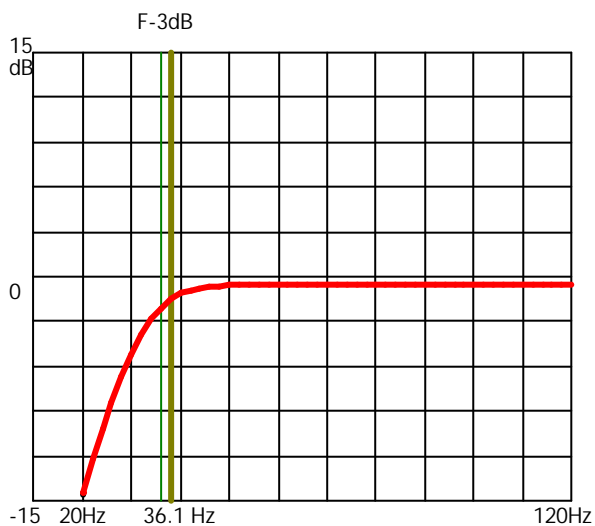

Qts: .463

Fb1: 38 Hz

Vas: 23 liter

Fs: 43 Hz

Portdia1: 7 cm

Antal: 2

Längd: 19 cm

Schematisk skiss lådtype: Basreflex