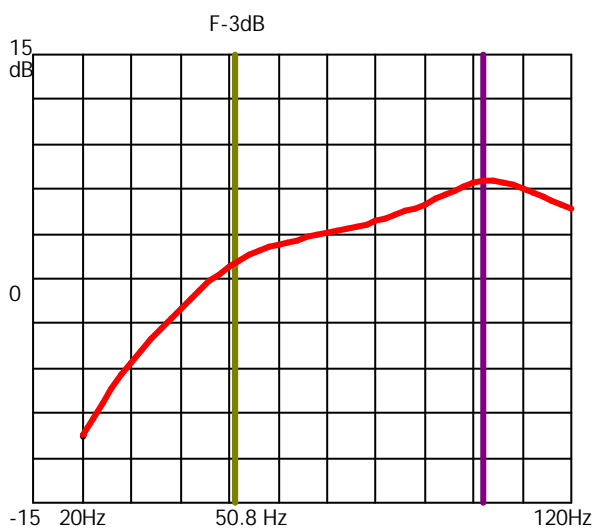

F-3dB: 50.8 Hz

Qts: .4662

Fb1: 51 Hz

Vas: 51 liter

Fs: 41 Hz

Portdia1: 10.3 cm

Antal: 1

Längd: 5 cm