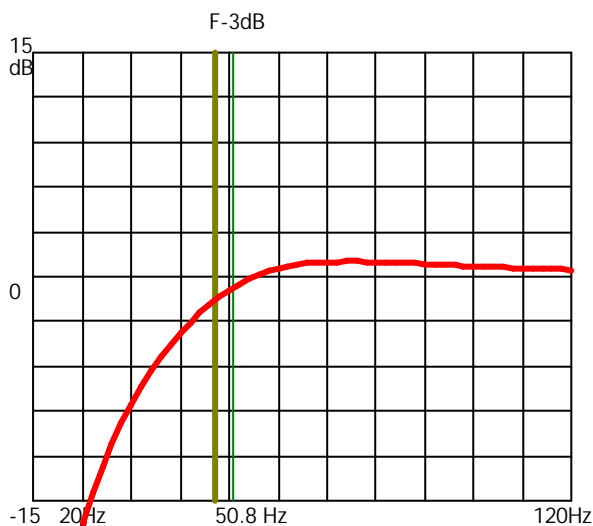

Qts: .4662

Fb1: 47 Hz

Vas: 51 liter

Fs: 41 Hz

Portdia1: 10.3 cm

Antal: 1

Längd: 26 cm

Schematisk skiss lådtype: Basreflex