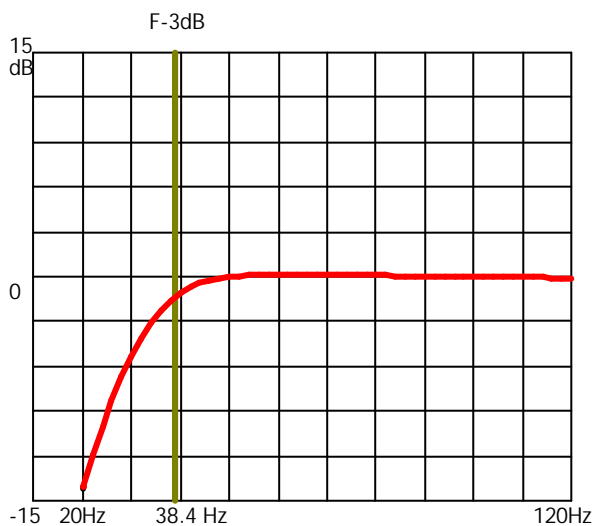

Qts: .4662

Fb1: 39 Hz

Vas: 51 liter

Fs: 41 Hz

Portdia1: 10.3 cm

Antal: 1

Längd: 21 cm

Schematisk skiss lådtype: Basreflex