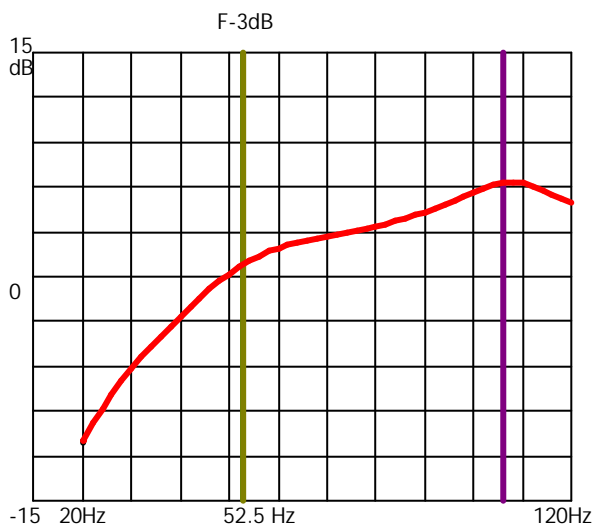

F-3dB: 52.5 Hz

Qts: .4662

Fb1: 53 Hz

Vas: 51 liter

Fs: 41 Hz

Portdia1: 10.3 cm

Antal: 2

Längd: 5 cm