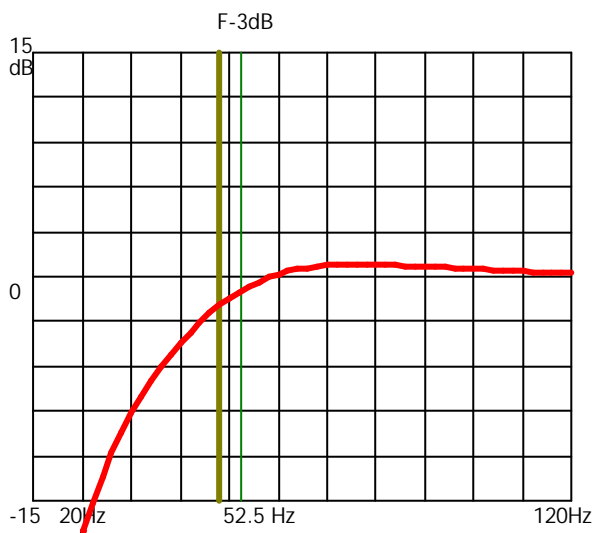

Qts: .4662

Fb1: 48 Hz

Vas: 51 liter

Fs: 41 Hz

Portdia1: 10.3 cm

Antal: 2

Längd: 26 cm

Schematisk skiss lådtype: Basreflex