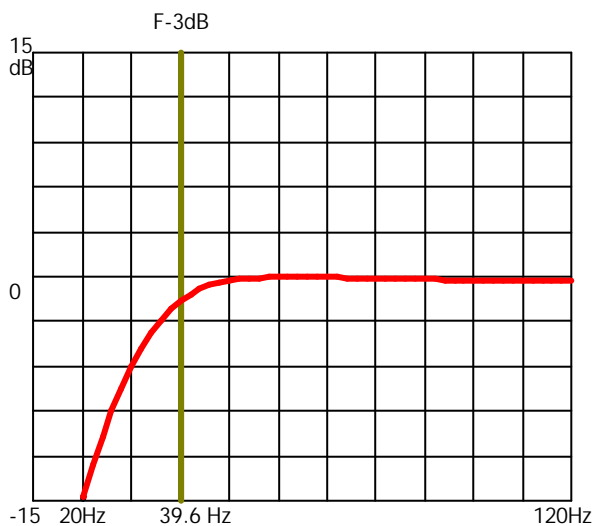

Qts: .4662

Fb1: 40 Hz

Vas: 51 liter

Fs: 41 Hz

Portdia1: 10.3 cm

Antal: 2

Längd: 22 cm

Schematisk skiss lådtype: Basreflex