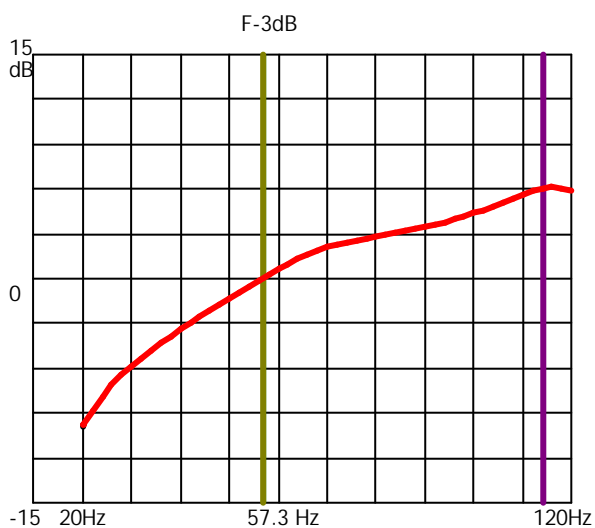

F-3dB: 57.3 Hz

Qts: .59

Fb1: 57 Hz

Vas: 171 liter

Fs: 36 Hz

Portdia1: 10.3 cm

Antal: 2

Längd: 4 cm