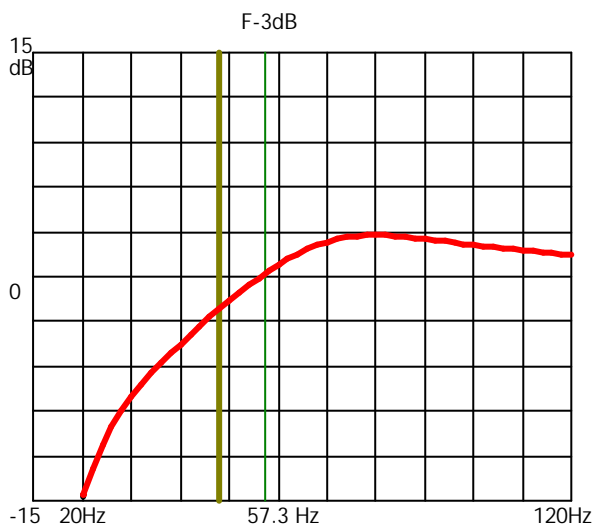

Qts: .59

Fb1: 48 Hz

Vas: 171 liter

Fs: 36 Hz

Portdia1: 10.3 cm

Antal: 2

Längd: 24 cm

Schematisk skiss lådtype: Basreflex