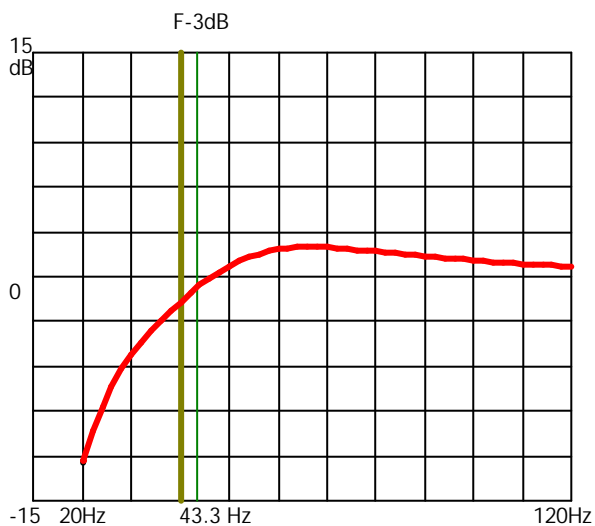

Qts: .59

Fb1: 40 Hz

Vas: 171 liter

Fs: 36 Hz

Portdia1: 10.3 cm

Antal: 2

Längd: 20 cm

Schematisk skiss lådtype: Basreflex