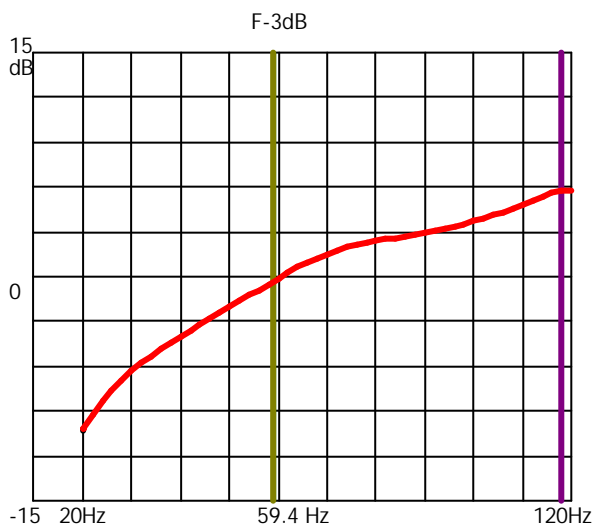

F-3dB: 59.4 Hz

Qts: .59

Fb1: 59 Hz

Vas: 171 liter

Fs: 36 Hz

Portdia1: 10.3 cm

Antal: 4

Längd: 4 cm