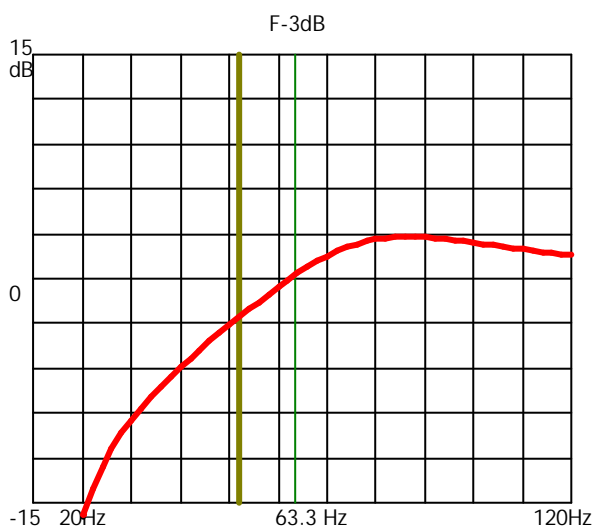

Qts: .59

Fb1: 52 Hz

Vas: 171 liter

Fs: 36 Hz

Portdia1: 10.3 cm

Antal: 3

Längd: 19 cm

Schematisk skiss lådtype: Basreflex