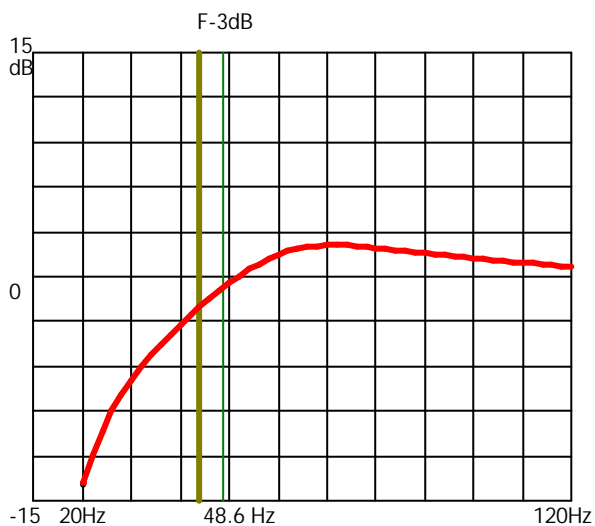

Qts: .59

Fb1: 44 Hz

Vas: 171 liter

Fs: 36 Hz

Portdia1: 10.3 cm

Antal: 4

Längd: 21 cm

Schematisk skiss lådtype: Basreflex