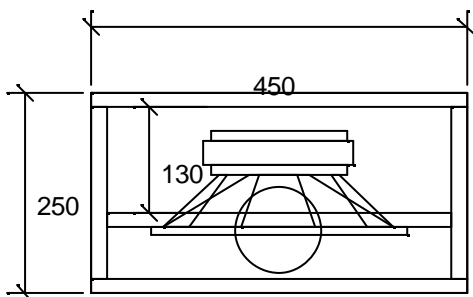

2001-02-15
126 35 Hägersten
Midsommarvägen 8-10
MDS AB. David
Högtalare MDS1 MDS1290
F-3dB vid 45.1Hz materialtjocklek 19mm
i lilla kammaren. Spl: 129dB
2-kammarlåda 1 rör 200x ø103 mm

av Johan Lindberg.
Backlunds Ljudbyggeri. Programmering
Ritningen gjord med ProBox 2000 från

Djup 412

Djup 450

Djup 450

Djup 450

Djup 450