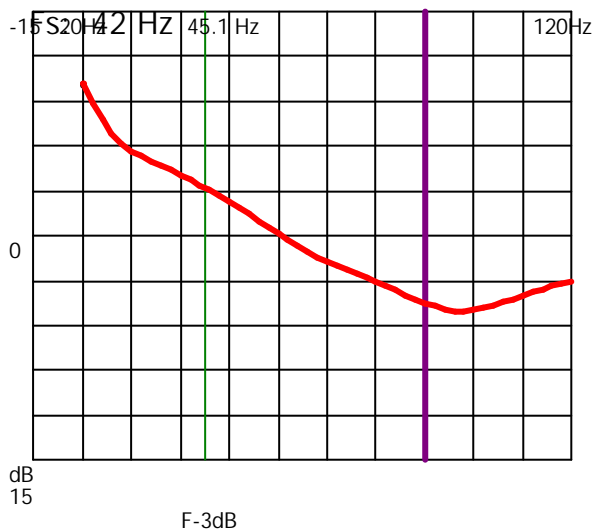

Genererat av ProBox 2000

Programmet från Backe & Johan

Beräkningen gjord av: David på MDS AB 2001-02-15

Fabrikat: MDS1

Modell: MDS1290 12 tum

Antal: 1

Qts: .94

Vas: 25 liter

Vb1: 18 liter

Vb2: 9 liter

F-3dB: 45.1 Hz

Fb1: 45 Hz

Fb2: 90 Hz

Portdia1: 10.3 cm

Antal: 1

Längd: 20 cm