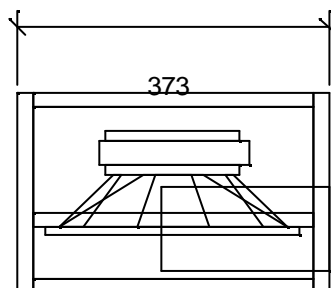

2001-02-15
126 35 Hägersten
Midsommarvägen 8-10
MDS AB. David
Högtalare MDS1 MDS1290
F-3dB vid 45.1Hz materialtjocklek 19mm
i lilla kammaren. Spl: 129dB
2-kammarlåda 1 rör 200x ø103 mm

av Johan Lindberg.
Backlunds Ljudbyggeri. Programmering
Ritningen gjord med ProBox 2000 från

Djup 412

Djup 450

Djup 450

Djup 450

Djup 450