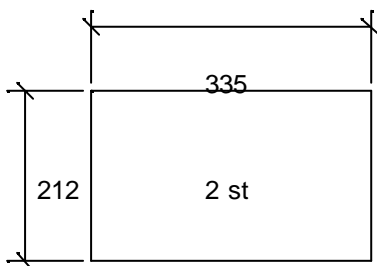

2001-02-15
126 35 Hägersten
Midsommarvägen 8-10
MDS AB. David
Högtalare MDS1 MDS1290
F-3dB vid 45.1Hz materialtjocklek 19mm
i lilla kammaren. Spl: 129dB
2-kammarlåda 1 rör 200x ø103 mm

av Johan Lindberg.
Backlunds Ljudbyggeri. Programmering
Ritningen gjord med ProBox 2000 från

Djup 412

Djup 450

Djup 450

Djup 450

Djup 450