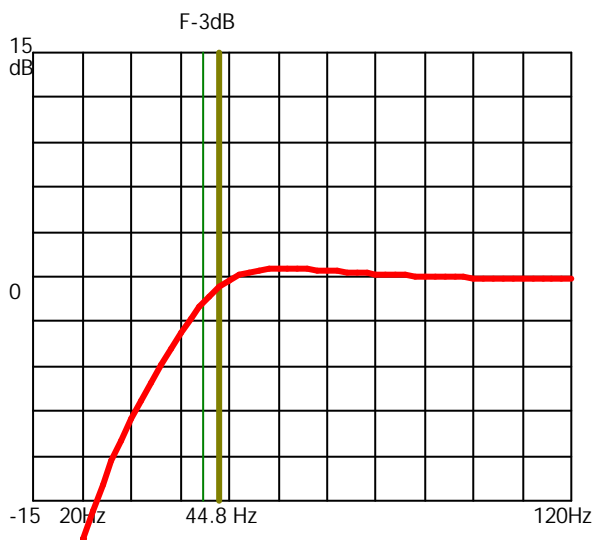

Genererat av ProBox 2000

Programmet från Backe & Johan

Beräkningen gjord av: David Fock på MDS AB 2002-05-15

Fabrikat: MDS

Vb1: 21 liter

Modell: Dynamic 1000 10 tum

Antal: 1

F-3dB: 44.8 Hz

Qts: .37

Fb1: 48 Hz

Vas: 25 liter

Fs: 39 Hz

Portdia1: 7 cm

Antal: 1

Längd: 20 cm

Schematisk skiss lådtype: Basreflex