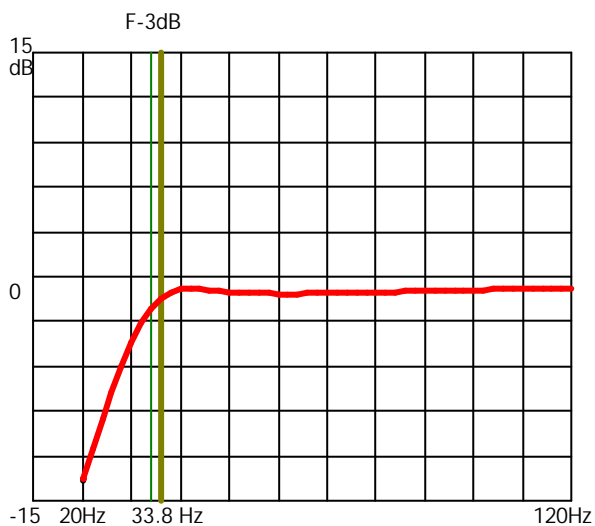

Genererat av ProBox 2000

Programmet från Backe & Johan

Beräkningen gjord av: David Fock på MDS AB 2002-05-15

Fabrikat: MDS

Vb1: 36 liter

Modell: Dynamic 1000 10 tum

Antal: 1

F-3dB: 33.8 Hz

Qts: .37

Fb1: 36 Hz

Vas: 25 liter

Fs: 39 Hz

Portdia1: 7 cm

Antal: 1

Längd: 20 cm

Schematisk skiss lådtype: Basreflex