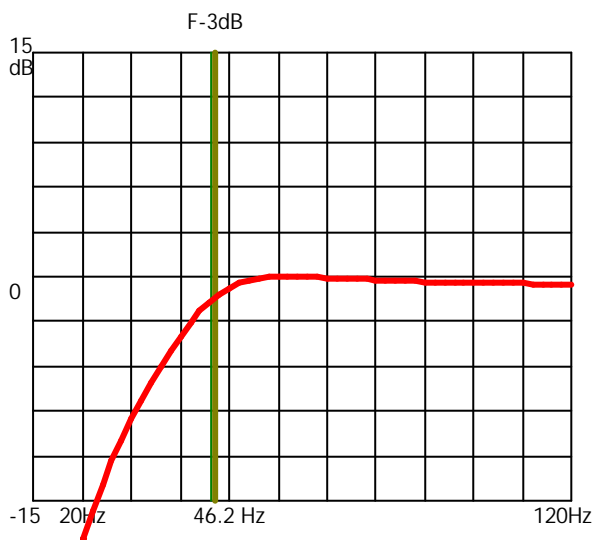

Genererat av ProBox 2000

Programmet från Backe & Johan

Beräkningen gjord av: David Fock på MDS AB 2002-05-15

Fabrikat: MDS

Vb1: 41 liter

Modell: Dynamic 1000 10 tum

Antal: 2

F-3dB: 46.2 Hz

Qts: .37

Fb1: 47 Hz

Vas: 25 liter

Fs: 39 Hz

Portdia1: 7 cm

Antal: 2

Längd: 22 cm

Schematisk skiss lådtypep: Basreflex