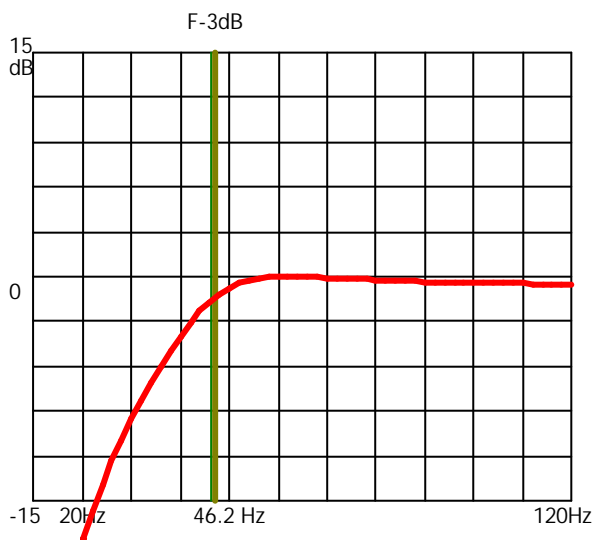

Ritningen gjord med ProBox 2000 från
 Backlunds Ljudbyggeri. Programmering
 av Johan Lindberg.

Basreflex totalvolym 411.2 rör 220x
 ø70 mm. Spl: 128dB
 F-3dB vid 46.2Hz materialtjocklek 19mm
 Högtalare MDS Dynamic 1000
 MDS AB. David Fock
 Midsommarv. 8-10
 126 35 Hägersten
 2002-05-15

Genererat av ProBox 2000

Programmet från Backe & Johan

Beräkningen gjord av: David Fock på MDS AB 2002-05-15

Fabrikat: MDS

Vb1: 41 liter

Modell: Dynamic 1000 10 tum

Antal: 2

F-3dB: 46.2 Hz

Qts: .37

Fb1: 47 Hz

Vas: 25 liter

Fs: 39 Hz

Portdia1: 7 cm

Antal: 2

Längd: 22 cm

Schematisk skiss lådtype: Basreflex