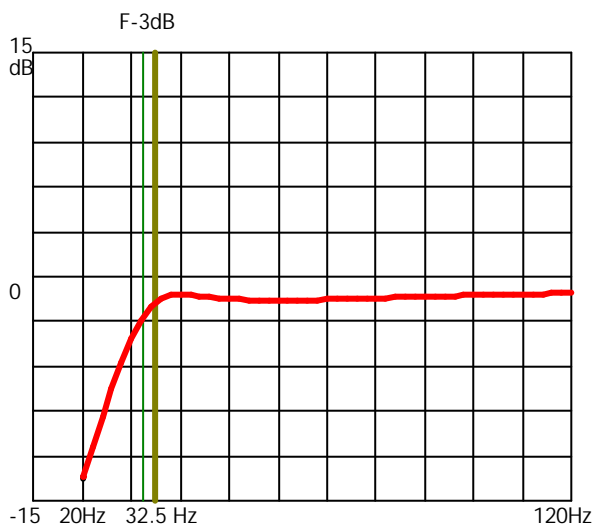

Genererat av ProBox 2000

Programmet från Backe & Johan

Beräkningen gjord av: David Fock på MDS AB 2002-05-15

Fabrikat: MDS

Vb1: 77 liter

Modell: Dynamic 1000 10 tum

Antal: 2

F-3dB: 32.5 Hz

Qts: .37

Fb1: 35 Hz

Vas: 25 liter

Fs: 39 Hz

Portdia1: 7 cm

Antal: 2

Längd: 20 cm

Schematisk skiss lådtype: Basreflex