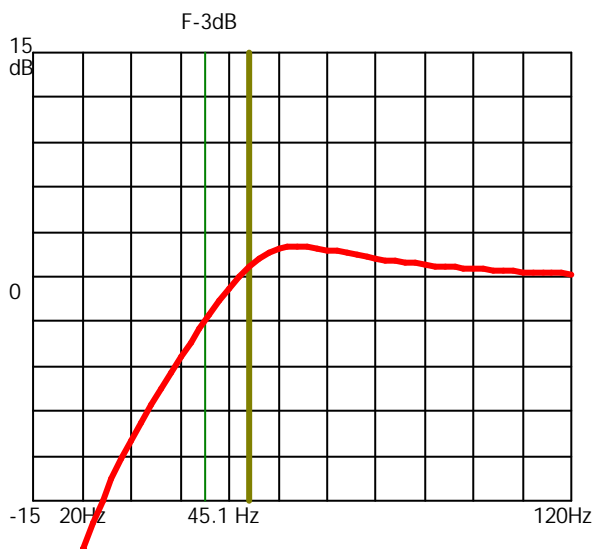

Ritningen gjord med ProBox 2000 från Backlunds Ljudbyggeri. Programmering av Johan Lindberg.

Basreflex totalvolym 35l. 1 rör 230x  
 ø103 mm. Spl: 125dB  
 F-3dB vid 45.1Hz materialtjocklek 19mm  
 Högtalare MDS Dynamic 1200  
 MDS AB. David Fock  
 Midsommarv. 8-10  
 126 35 Hägersten  
 2002-05-15

# Genererat av ProBox 2000

Programmet från Backe & Johan

Beräkningen gjord av: David Fock på MDS AB 2002-05-15

Fabrikat: MDS

Vb1: 35 liter

Modell: Dynamic 1200 12 tum

Antal: 1

F-3dB: 45.1 Hz

Qts: .31

Fb1: 54 Hz

Vas: 65 liter

Fs: 30 Hz

Portdia1: 10.3 cm

Antal: 1

Längd: 23 cm

Schematisk skiss lådtype: Basreflex