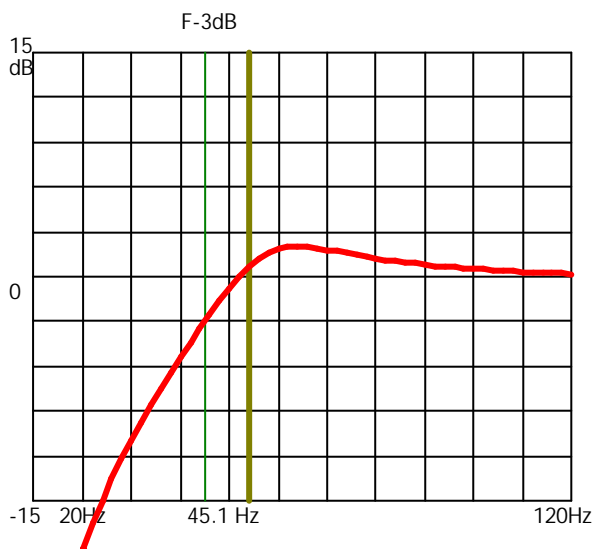

Ritningen gjord med ProBox 2000 från Backlunds Ljudbyggeri. Programmering av Johan Lindberg.

Basreflex totalvolym 35l. 1 rör 230x
 ø103 mm. Spl: 125dB
 F-3dB vid 45.1Hz materialtjocklek 19mm
 Högtalare MDS Dynamic 1200
 MDS AB. David Fock
 Midsommarv. 8-10
 126 35 Hägersten
 2002-05-15

Genererat av ProBox 2000

Programmet från Backe & Johan

Beräkningen gjord av: David Fock på MDS AB 2002-05-15

Fabrikat: MDS

Vb1: 35 liter

Modell: Dynamic 1200 12 tum

Antal: 1

F-3dB: 45.1 Hz

Qts: .31

Fb1: 54 Hz

Vas: 65 liter

Fs: 30 Hz

Portdia1: 10.3 cm

Antal: 1

Längd: 23 cm

Schematisk skiss lådtype: Basreflex