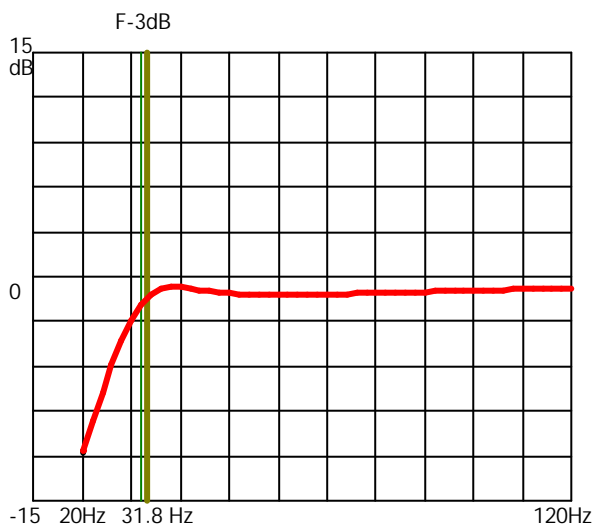

Ritningen gjord med ProBox 2000 från Backlunds Ljudbyggeri. Programmering av Johan Lindberg.

Basreflex totalvolym 65l. 1 rör 300x  
 ø103 mm. Spl: 125dB  
 F-3dB vid 31.8Hz materialtjocklek 19mm  
 Högtalare MDS Dynamic 1200  
 MDS AB. David Fock  
 Midsommarv. 8-10  
 126 35 Hägersten  
 2002-05-15

# Genererat av ProBox 2000

Programmet från Backe & Johan

Beräkningen gjord av: David Fock på MDS AB 2002-05-15

Fabrikat: MDS

Vb1: 65 liter

Modell: Dynamic 1200 12 tum

Antal: 1

F-3dB: 31.8 Hz

Qts: .31

Fb1: 33 Hz

Vas: 65 liter

Fs: 30 Hz

Portdia1: 10.3 cm

Antal: 1

Längd: 30 cm

Beräknad konstruktionsskiss ljudtyp: Basreflex