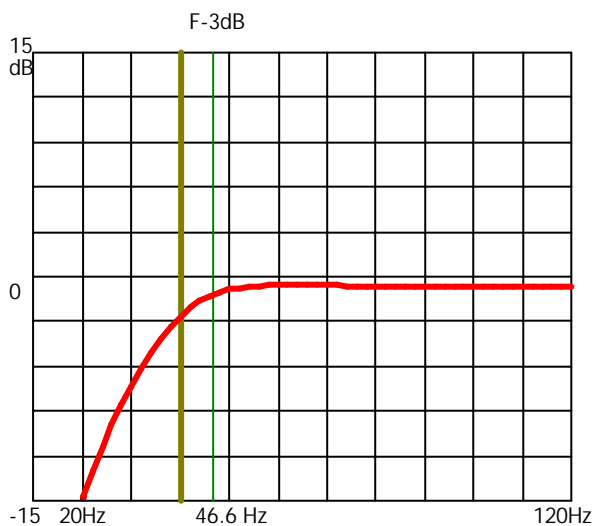

Qts: .31

Fb1: 40 Hz

Vas: 65 liter

Fs: 30 Hz

Portdia1: 10.3 cm

Antal: 1

Längd: 22 cm

Schematisk skiss lådtyp: Basreflex