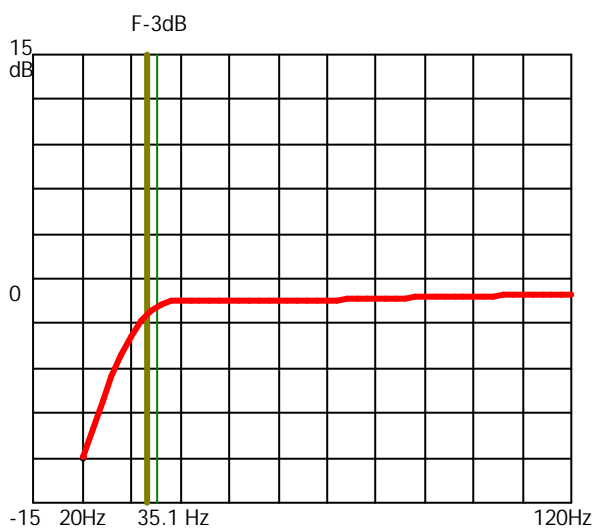

# Genererat av ProBox 2000

Programmet från Backe & Johan

Beräkningen gjord av: David Fock på MDS AB 2002-05-15

Fabrikat: MDS

Vb1: 105 liter

Modell: Dynamic 1200 12 tum

Antal: 2

F-3dB: 35.1 Hz

Qts: .31

Fb1: 33 Hz

Vas: 65 liter

Fs: 30 Hz

Portdia1: 10.3 cm

Antal: 1

Längd: 18 cm

Schematisk skiss lådtype: Basreflex