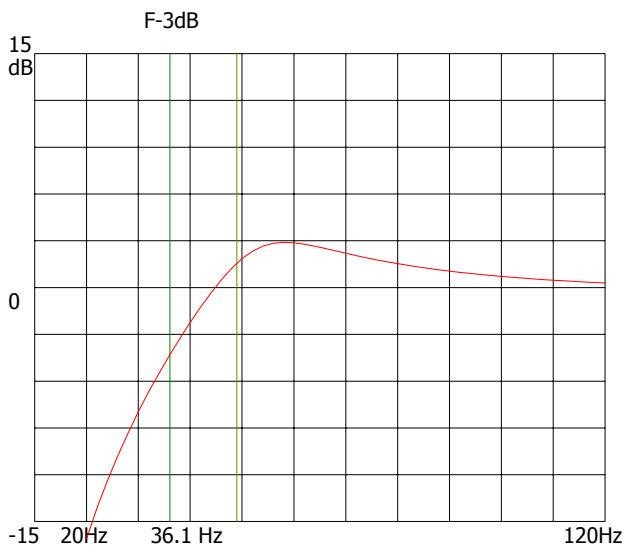

Genererat av ProBox 2000

Programmet från Backe & Johan

Beräkningen gjord av: David Fock på MDS AB 2003-08-27

Fabrikat: MDS

Vb1: 45 liter

Modell: DA-1080 10 tum

Antal: 2

F-3dB: 36.1 Hz

Qts: .516

Fb1: 49 Hz

Vas: 19 liter

Fs: 36 Hz

Portdia1: 10.3 cm

Antal: 1

Längd: 21 cm

Schematisk skiss lådtype: Basreflex