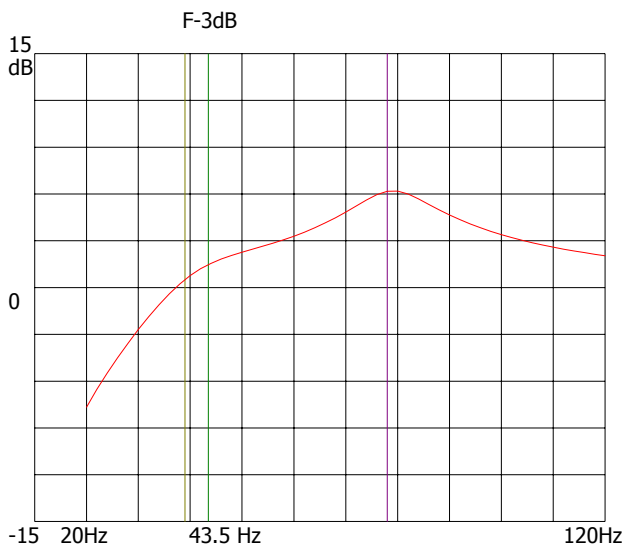

F-3dB: 43.5 Hz

Qts: .4377

Fb1: 39 Hz

Vas: 48 liter

Fs: 31 Hz

Portdia1: 10.3 cm

Antal: 2

Längd: 12 cm