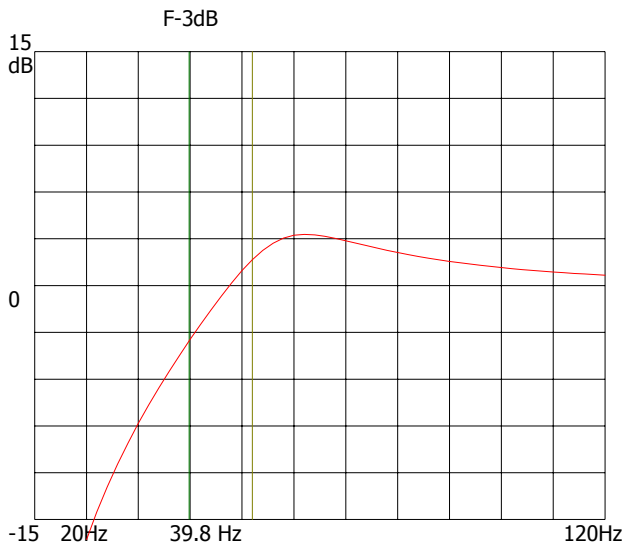

Genererat av ProBox 2000

Programmet från Backe & Johan

Beräkningen gjord av: David Fock på MDS AB 2003-08-27

Fabrikat: MDS

Vb1: 37 liter

Modell: DA-1280 12 tum

Antal: 1

F-3dB: 39.8 Hz

Qts: .4377

Fb1: 52 Hz

Vas: 48.6901 liter

Fs: 31.3276 Hz

Portdia1: 10.3 cm

Antal: 1

Längd: 23 cm

Schematisk skiss lådtype: Basreflex