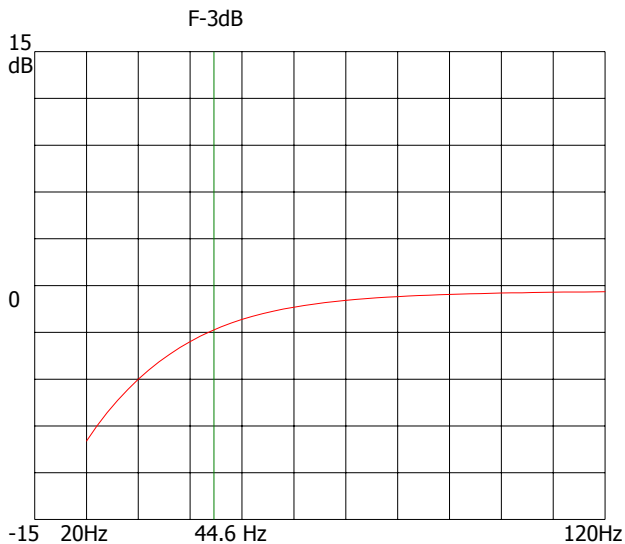

Genererat av ProBox 2000

Programmet från Backe & Johan

Beräkningen gjord av: David Fock på MDS AB 2003-08-27

Fabrikat: MDS

Vb1: 31 liter

Modell: DA-1280 12 tum

Antal: 1

F-3dB: 44.6 Hz

Qts: .4377

Fb1: 38 Hz

Vas: 48.6901 liter

Fs: 31.3276 Hz

Qtc: .7

Schematisk skiss lådtype:Sluten

(eventuellt fel antal högtalare.)

Biltyp: Van utan vägg
Musiktyp: Disco

61% Funktion Spl: 118dB