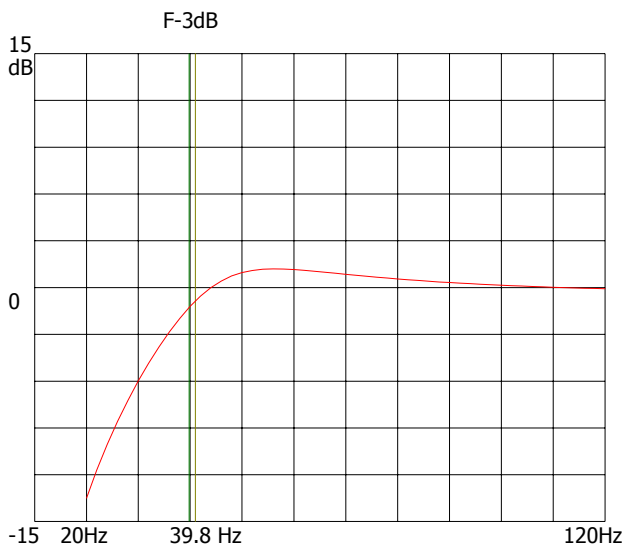

# Genererat av ProBox 2000

Programmet från Backe & Johan

Beräkningen gjord av: David Fock på MDS AB 2003-08-27

Fabrikat: MDS

Vb1: 71 liter

Modell: DA-1280 12 tum

Antal: 2

F-3dB: 39.8 Hz

Qts: .4377

Fb1: 41 Hz

Vas: 48.6901 liter

Fs: 31.3276 Hz

Portdia1: 10.3 cm

Antal: 1

Längd: 19 cm

Schematisk skiss lådtype: Basreflex