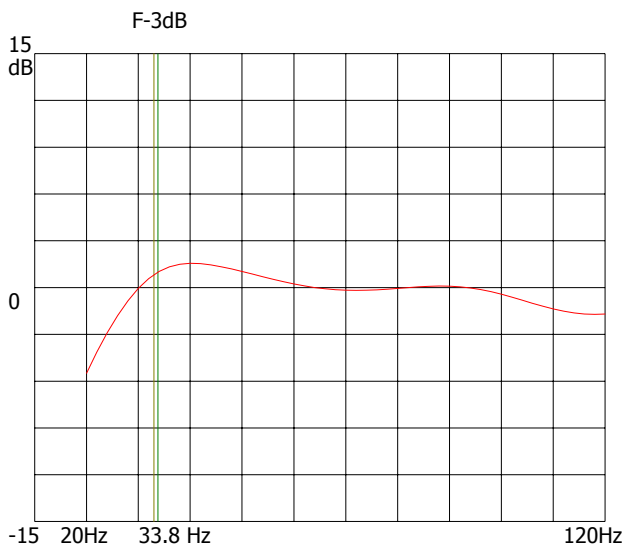

# Genererat av ProBox 2000

Programmet från Backe & Johan

Beräkningen gjord av: David Fock på MDS AB 2003-10-06

Fabrikat: MDS

Vb1: 92 liter

Modell: DA-1280 12 tum

Antal: 2

F-3dB: 33.8 Hz

Qts: .4377

Fb1: 33 Hz

Vas: 48 liter

Fs: 31 Hz

Portdia1: 10.3 cm

Antal: 1

Längd: 22 cm

Kurvan är kupéjusterad  
Schematisk skiss lådtype: Basreflex  
(eventuellt fel antal högtalare.)

Beräknad för litet rum  
Musiktyp: Allt

50% Funktion Spl: 131dB